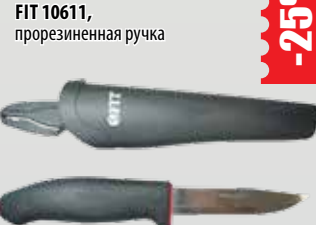

-25%

~~159⁰⁰~~
119⁰⁰

ЦЕНЫ ДЕЙСТВИТЕЛЬНЫ ПО КАРТЕ ЛЕНТА С 8 СЕНТЯБРЯ ПО 21 СЕНТЯБРЯ 2011 ГОДА ПРИ НАЛИЧИИ ТОВАРА В ГИПЕРМАРКЕТАХ. ТОВАРЫ, РЕКЛАМИРУЕМЫЕ В КАТАЛОГЕ, ИМЕЮТ НЕОБХОДИМЫЕ СЕРТИФИКАТЫ. ЦЕНЫ УКАЗАНЫ В РУБЛЯХ ЗА ЕДИНИЦУ ТОВАРА. ЦЕНЫ ПО КАРТЕ "ЛЕНТА" ГАРАНТИРОВАНЫ! ПОДРОБНОСТИ УСЛОВИЙ АКЦИИ В ГИПЕРМАРКЕТАХ "ЛЕНТА"!